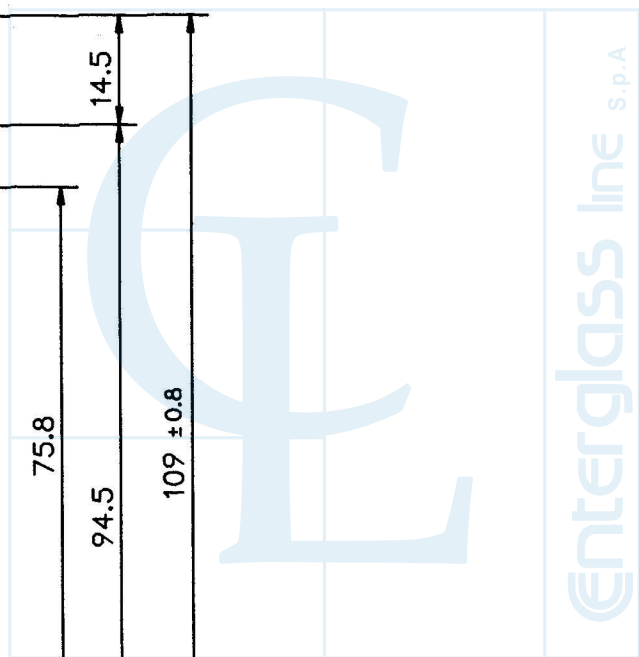

TO 48 FD 157
 .sc.: 2:1

Enterglass line s.p.a.

Colonna 150 to 48

Peso (g)
145

Capacità (cc)
150

Tipo Bocca
twist-off 48

Colore
bianco