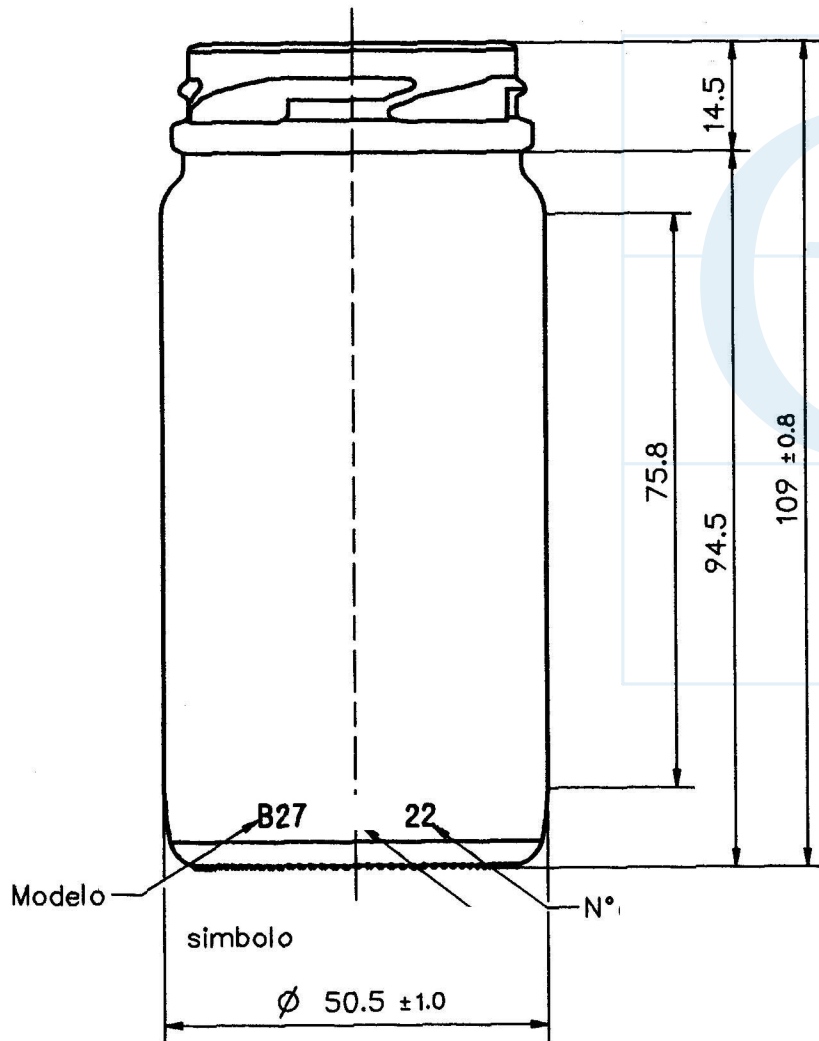

TO 48 FD 157
 .sc.: 2:1

Enterglass line s.p.a.

Colonna 150 to 48

Peso (g)
145

Capacità (cc)
150

Tipo Bocca
twist-off 48

Colore
bianco